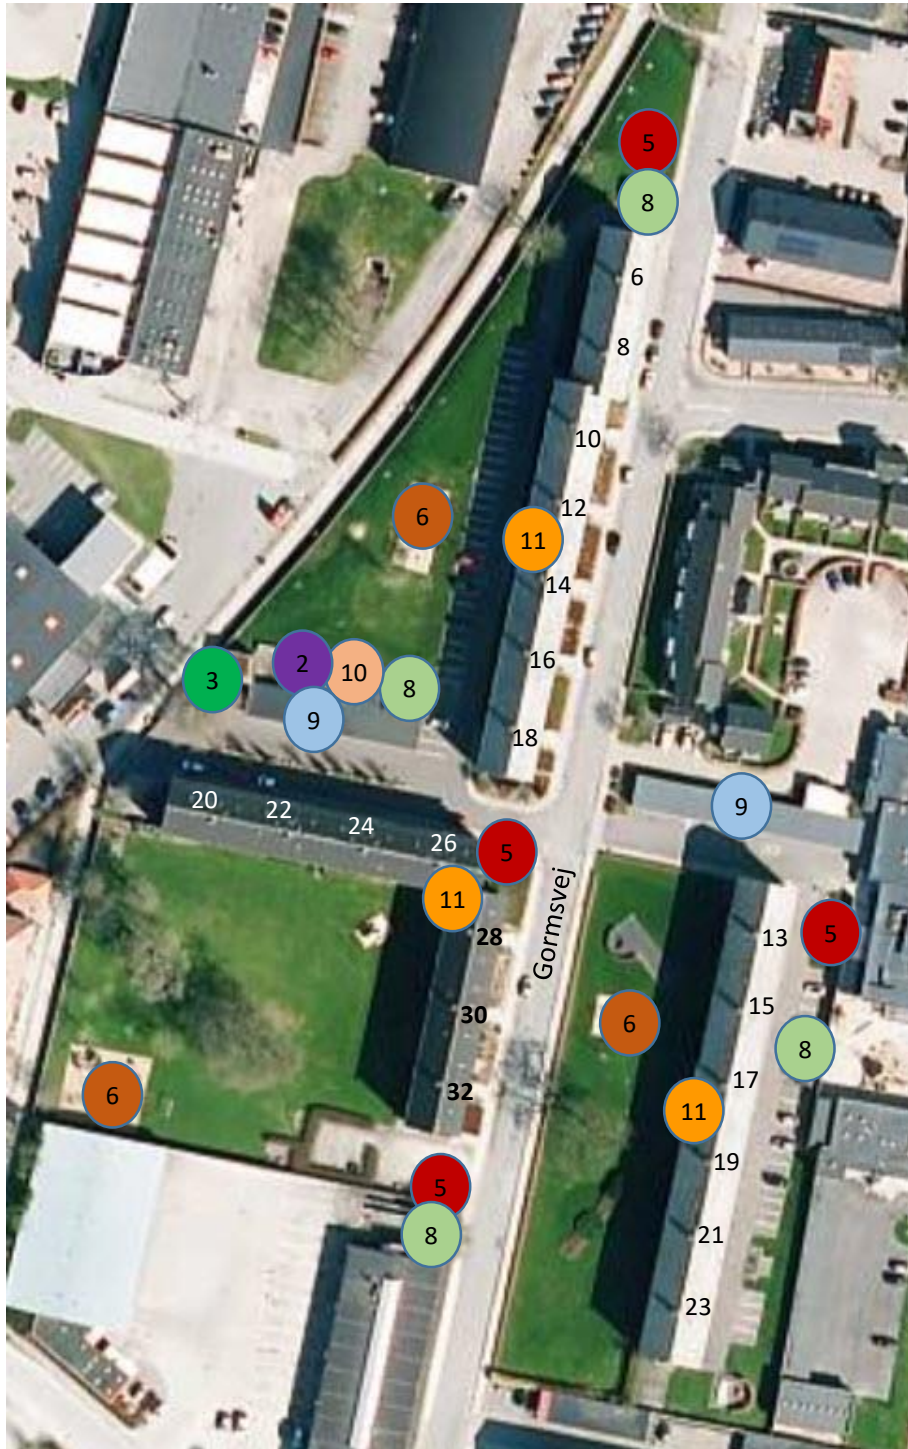

Afd. 021 Gormsvej

1: Glascontainer	
2: Miljøaffald	
3: Vaskeplads til bil	
4: Festlokale	
5: Molokker	
6: Legeplads	
7: Trailerparkering	
8: Cykelskur	
9: Garager	
10: Storskrald	
11: Vaskeri	
12: Afd.bestyrelseskontor	
13: Grillplads	