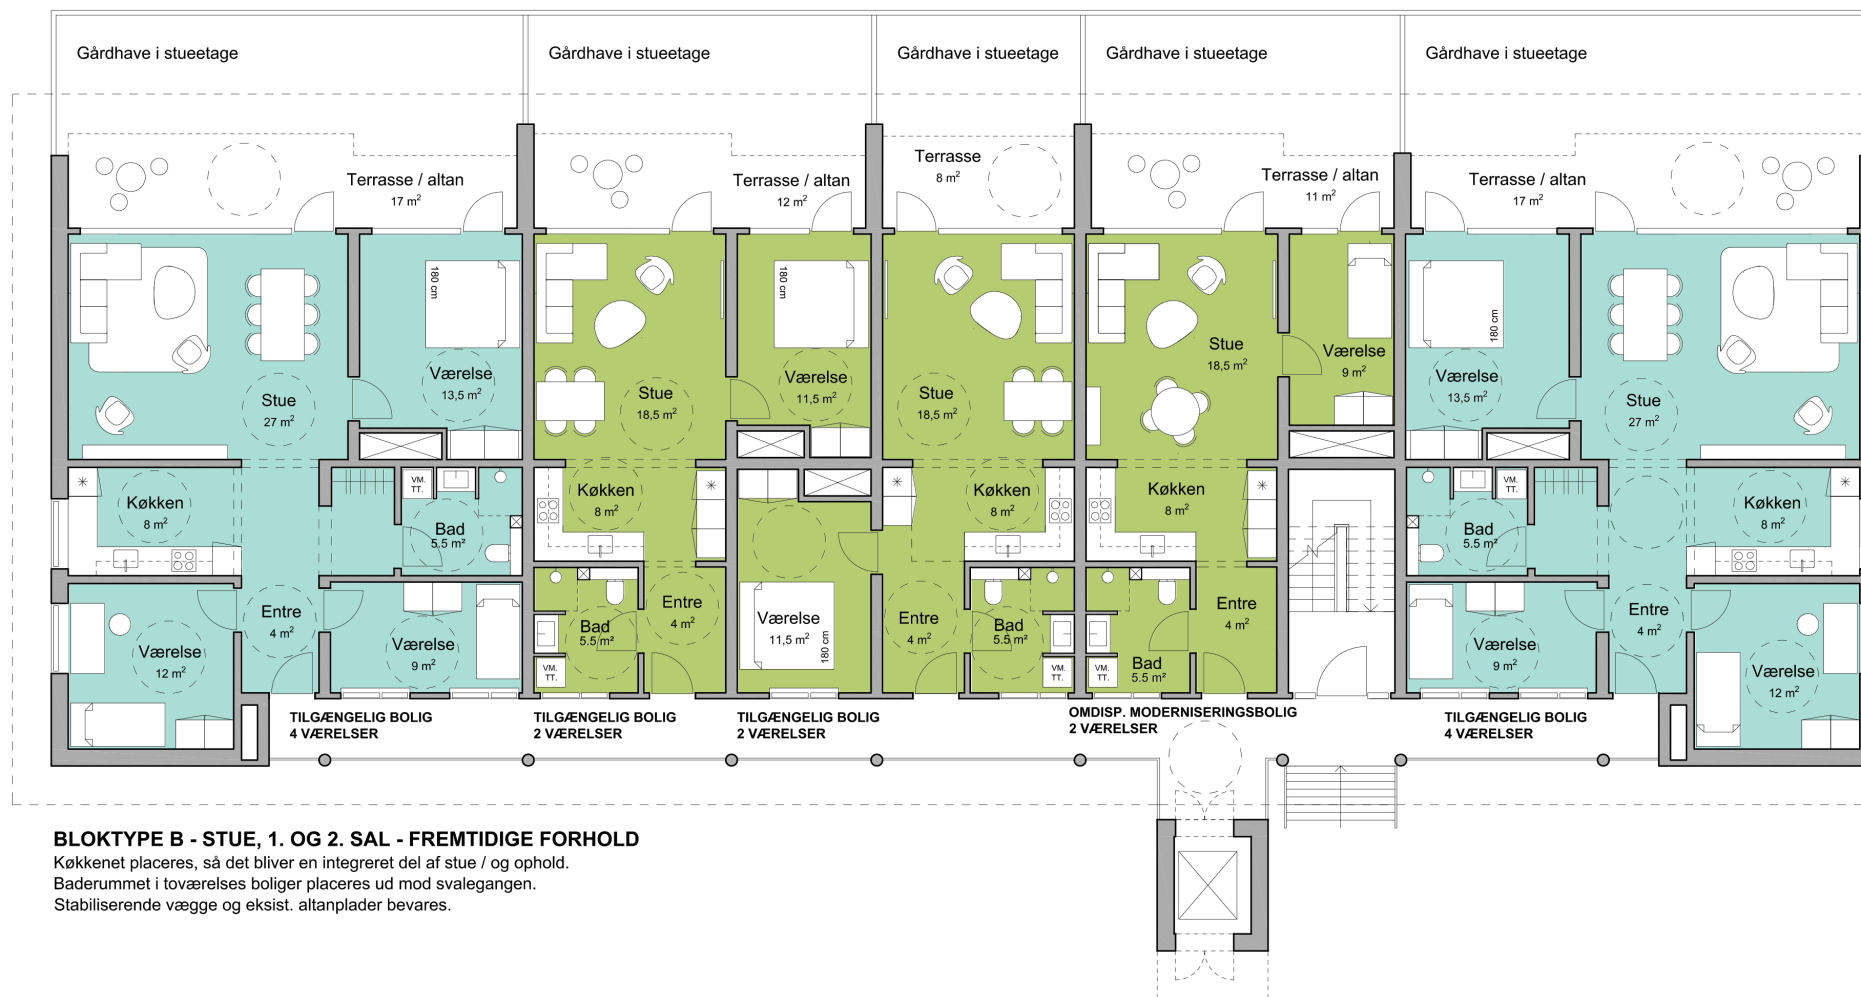

DEN VALGTE BOLIGLØSNING I B3 OG B4