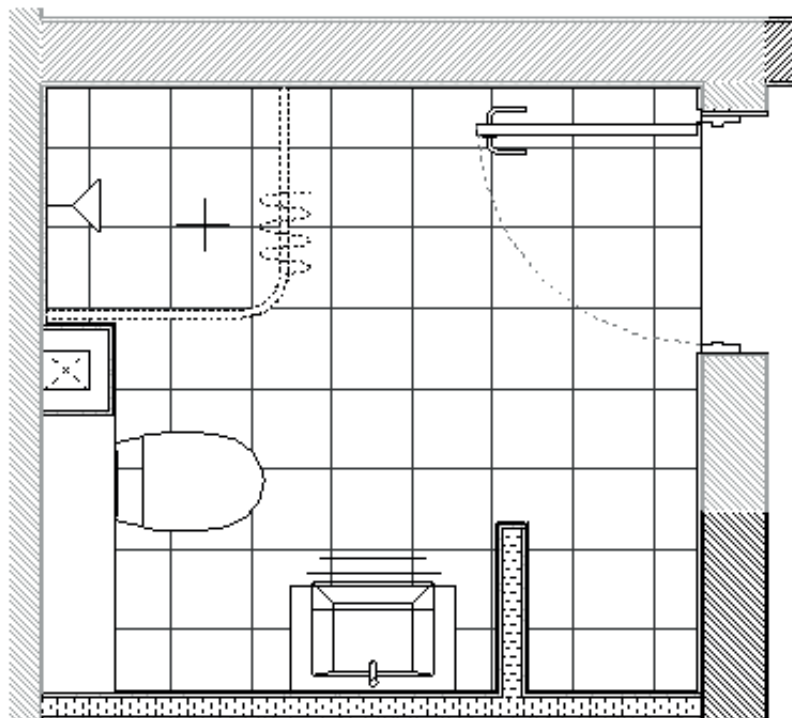

JUSTERET INDRETNING I BADERUM