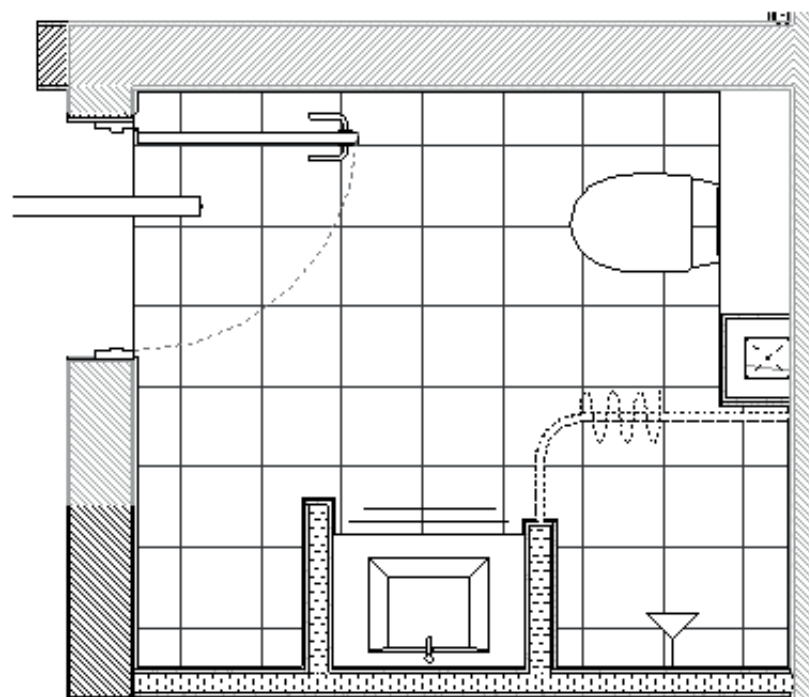

JUSTERET INDRETNING I BADERUM