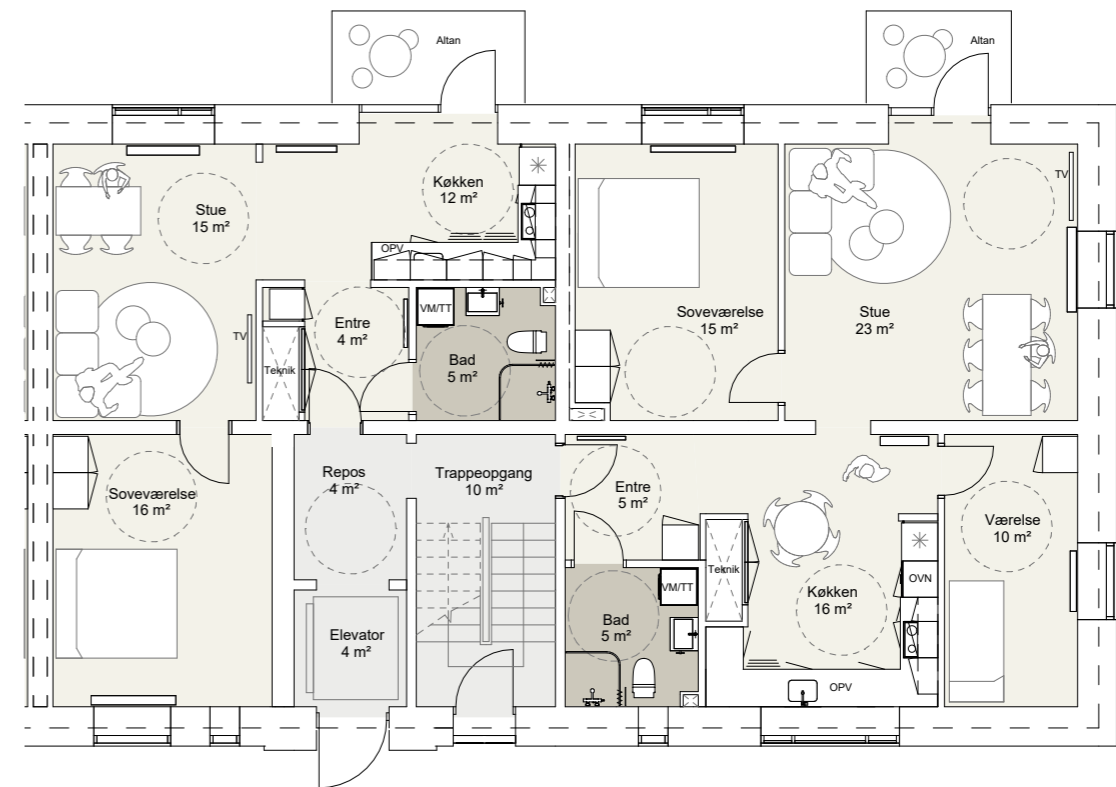

INDRETNING VED UDBUDSPROJEKT

GL. LANDEVEJ 156 2.TV.
BBR-AREAL : 71 m²
TYPE : A-3-4V
ANTAL VÆRELSE : 4 værelser

GL. LANDEVEJ 156 2.TH.
BBR-AREAL : 71 m²
TYPE : A-4-3V
ANTAL VÆRELSE : 3 værelser

GL. LANDEVEJ 156 2.TV.
BBR-AREAL : 86 m²
ANTAL VÆRELSE : 3 værelser
TILGÆNGELIGHEDSBOLIG MED ELEVATOR

GL. LANDEVEJ 156 2.TH.
BBR-AREAL : 73 m²
ANTAL VÆRELSE : 2 værelser
TILGÆNGELIGHEDSBOLIG MED ELEVATOR

INDRETNING VED UDBUDSPROJEKT

GL. LANDEVEJ 158 ST.TV.
BBR-AREAL : 79,7 m²
TYPE : A-2-3V
ANTAL VÆRELSE : 3 værelser

GL. LANDEVEJ 158 ST.TH.
BBR-AREAL : 94,3 m²
TYPE : A-1-4V
ANTAL VÆRELSE : 4 værelser

GL. LANDEVEJ 158 ST.TV.
BBR-AREAL : 75 m²
ANTAL VÆRELSE : 2 værelser
TILGÆNGELIGHEDSBOLIG MED ELEVATOR

GL. LANDEVEJ 158 ST.TH.
BBR-AREAL : 100 m²
ANTAL VÆRELSE : 3 værelser
TILGÆNGELIGHEDSBOLIG MED ELEVATOR