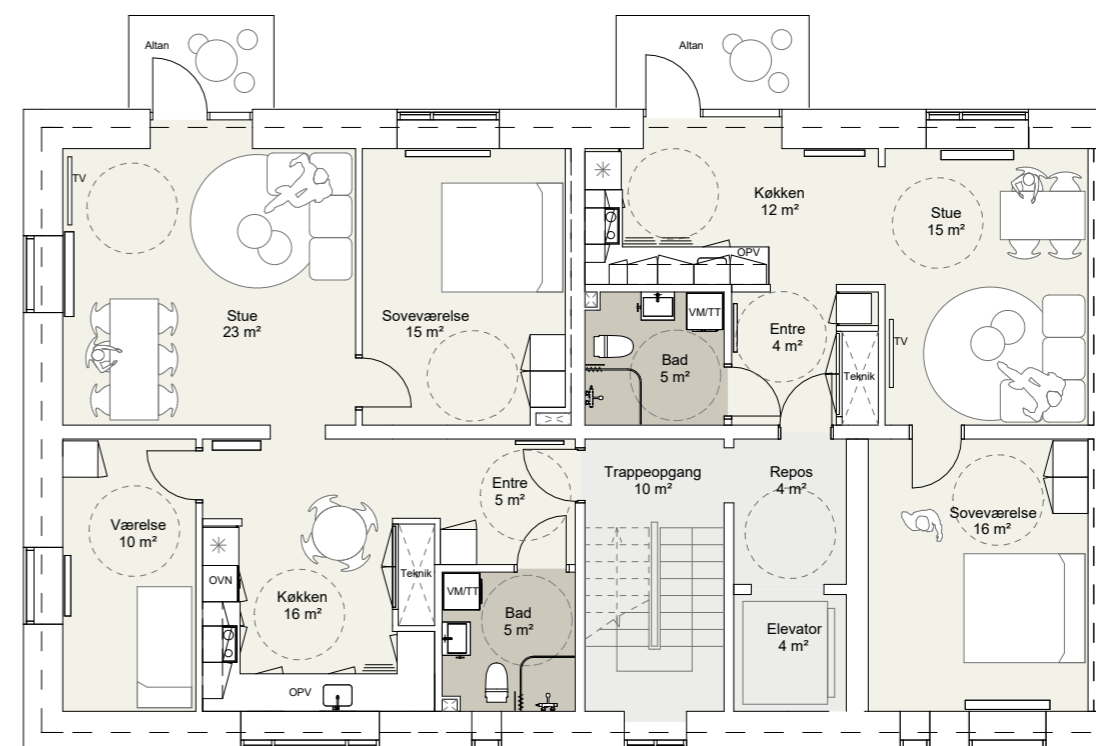

INDRETNING VED UDBUDSPROJEKT

GL. LANDEVEJ 156 ST.TV.
BBR-AREAL : 94,3 m²
TYPE : A-1-4V
ANTAL VÆRELSE : 4 værelser

GL. LANDEVEJ 156 ST.TH.
BBR-AREAL : 79,7 m²
TYPE : A-2-3V
ANTAL VÆRELSE : 3 værelser

GL. LANDEVEJ 156 ST.TV.
BBR-AREAL : 100 m²
ANTAL VÆRELSE : 3 værelser
TILGÆNGELIGHEDSBOLIG MED ELEVATOR

GL. LANDEVEJ 156 ST.TH.
BBR-AREAL : 75 m²
ANTAL VÆRELSE : 2 værelser
TILGÆNGELIGHEDSBOLIG MED ELEVATOR

INDRETNING VED UDBUDSPROJEKT

GL. LANDEVEJ 156 1.TV.
BBR-AREAL : 94,3 m²
TYPE : A-1-4V
ANTAL VÆRELSE : 4 værelser

GL. LANDEVEJ 156 1.TH.
BBR-AREAL : 79,7 m²
TYPE : A-2-3V
ANTAL VÆRELSE : 3 værelser

GL. LANDEVEJ 156 1.TV.
BBR-AREAL : 100 m²
ANTAL VÆRELSE : 3 værelser
TILGÆNGELIGHEDSBOLIG MED ELEVATOR

GL. LANDEVEJ 156 1.TH.
BBR-AREAL : 75 m²
ANTAL VÆRELSE : 2 værelser
TILGÆNGELIGHEDSBOLIG MED ELEVATOR

INDRETNING VED UDBUDSPROJEKT

GL. LANDEVEJ 156 2.TV.
BBR-AREAL : 71 m²
TYPE : A-3-4V
ANTAL VÆRELSE : 4 værelser

GL. LANDEVEJ 156 2.TH.
BBR-AREAL : 71 m²
TYPE : A-4-3V
ANTAL VÆRELSE : 3 værelser

GL. LANDEVEJ 156 2.TV.
BBR-AREAL : 86 m²
ANTAL VÆRELSE : 3 værelser
TILGÆNGELIGHEDSBOLIG MED ELEVATOR