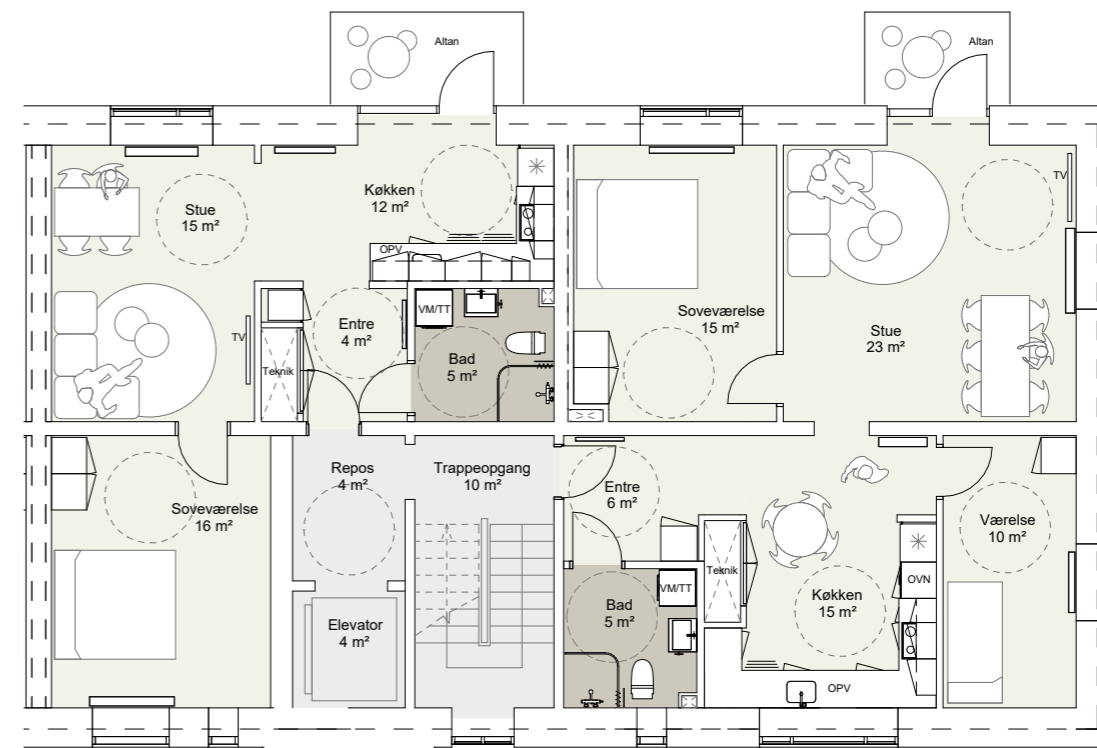

GL. LANDEVEJ 156 2.TH.
BBR-AREAL : 73 m²
ANTAL VÆRELSE : 2 værelser
TILGÆNGELIGHEDSBOLIG MED ELEVATOR

INDRETNING VED UDBUDSPROJEKT

GL. LANDEVEJ 158 ST.TV.
BBR-AREAL : 79,7 m²
TYPE : A-2-3V
ANTAL VÆRELSE : 3 værelser

GL. LANDEVEJ 158 ST.TH.
BBR-AREAL : 94,3 m²
TYPE : A-1-4V
ANTAL VÆRELSE : 4 værelser

GL. LANDEVEJ 158 ST.TV.
BBR-AREAL : 75 m²
ANTAL VÆRELSE : 2 værelser
TILGÆNGELIGHEDSBOLIG MED ELEVATOR

GL. LANDEVEJ 158 ST.TH.
BBR-AREAL : 100 m²
ANTAL VÆRELSE : 3 værelser
TILGÆNGELIGHEDSBOLIG MED ELEVATOR

INDRETNING VED UDBUDSPROJEKT

GL. LANDEVEJ 158 1.TV.
BBR-AREAL : 79,7 m²
TYPE : A-2-3V-T
ANTAL VÆRELSE : 3 værelser

GL. LANDEVEJ 158 1.TH.
BBR-AREAL : 94,3 m²
TYPE : A-1-4V
ANTAL VÆRELSE : 4 værelser

GL. LANDEVEJ 158 1.TV.
BBR-AREAL : 75 m²
ANTAL VÆRELSE : 2 værelser
TILGÆNGELIGHEDSBOLIG MED ELEVATOR