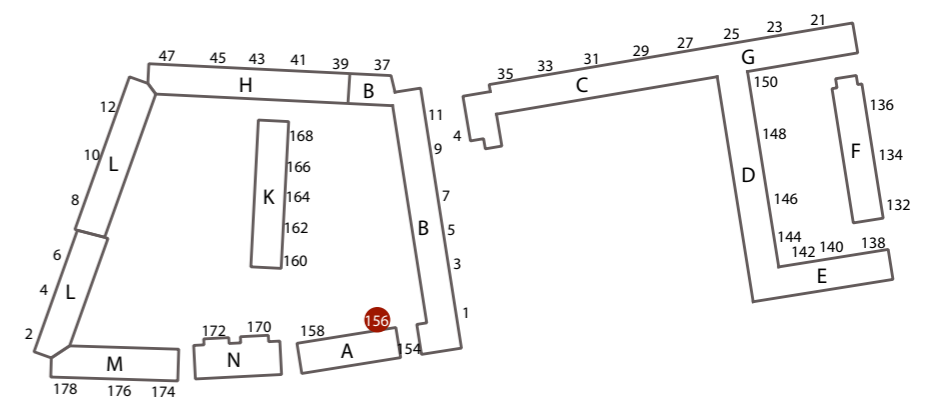

10.10.2023

AFD. 104 FREDHØJ
BOLIGMAPPE - BLOK A

BOLIGSAMMENSÆTNING

BLOK A

BOLIGSAMMENSÆTNING	EKSISTRENDE	HELHEDSPLAN	FREMTIDIG
1. VÆRELSES BOLIGER	0 STK.	0 STK.	0 STK.
2. VÆRELSES BOLIGER	0 STK.	6 STK.	6 STK.
3. VÆRELSES BOLIGER	8 STK.	6 STK.	6 STK.
4. VÆRELSES BOLIGER	4 STK.	0 STK.	0 STK.
IALT	12 STK.	12 STK.	12 STK.
SAMMENLÆGNINGS- BOLIGER	0 STK.	0 STK.	0 STK.
TILGÆNGELIGHEDS- BOLIGER	0 STK.	12 STK.	12 STK.

INDRETNING VED UDBUDSPROJEKT

GL. LANDEVEJ 156 ST.TV.
BBR-AREAL : 94,3 m²
TYPE : A-1-4V
ANTAL VÆRELSE : 4 værelser

GL. LANDEVEJ 156 ST.TH.
BBR-AREAL : 79,7 m²
TYPE : A-2-3V
ANTAL VÆRELSE : 3 værelser

GL. LANDEVEJ 156 ST.TV.
BBR-AREAL : 100 m²
ANTAL VÆRELSE : 3 værelser
TILGÆNGELIGHEDSBOLIG MED ELEVATOR

GL. LANDEVEJ 156 ST.TH.
BBR-AREAL : 75 m²
ANTAL VÆRELSE : 2 værelser
TILGÆNGELIGHEDSBOLIG MED ELEVATOR

INDRETNING VED UDBUDSPROJEKT

GL. LANDEVEJ 156 1.TV.
BBR-AREAL : 94,3 m²
TYPE : A-1-4V
ANTAL VÆRELSE : 4 værelser

GL. LANDEVEJ 156 1.TH.
BBR-AREAL : 79,7 m²
TYPE : A-2-3V
ANTAL VÆRELSE : 3 værelser

GL. LANDEVEJ 156 1.TV.
BBR-AREAL : 100 m²
ANTAL VÆRELSE : 3 værelser
TILGÆNGELIGHEDSBOLIG MED ELEVATOR

GL. LANDEVEJ 156 1.TH.
BBR-AREAL : 75 m²
ANTAL VÆRELSE : 2 værelser
TILGÆNGELIGHEDSBOLIG MED ELEVATOR