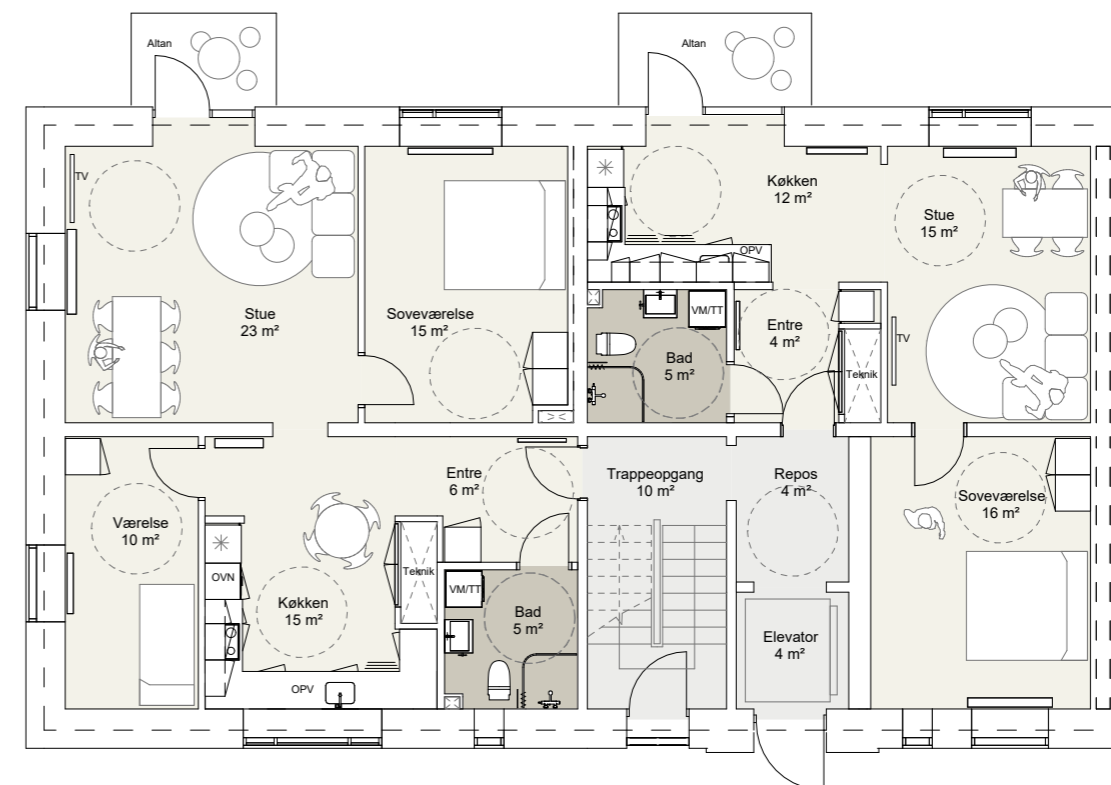

10.10.2023

AFD. 104 FREDHØJ
BOLIGMAPPE - BLOK A

BOLIGSAMMENSÆTNING

BLOK A

BOLIGSAMMENSÆTNING	EKSISTRENDE	HELHEDSPLAN	FREMTIDIG
1. VÆRELSES BOLIGER	0 STK.	0 STK.	0 STK.
2. VÆRELSES BOLIGER	0 STK.	6 STK.	6 STK.
3. VÆRELSES BOLIGER	8 STK.	6 STK.	6 STK.
4. VÆRELSES BOLIGER	4 STK.	0 STK.	0 STK.
IALT	12 STK.	12 STK.	12 STK.
SAMMENLÆGNINGS- BOLIGER	0 STK.	0 STK.	0 STK.
TILGÆNGELIGHEDS- BOLIGER	0 STK.	12 STK.	12 STK.

INDRETNING VED UDBUDSPROJEKT

GL. LANDEVEJ 156 ST.TV.
BBR-AREAL : 94,3 m²
TYPE : A-1-4V
ANTAL VÆRELSE : 4 værelser

GL. LANDEVEJ 156 ST.TH.
BBR-AREAL : 79,7 m²
TYPE : A-2-3V
ANTAL VÆRELSE : 3 værelser

GL. LANDEVEJ 156 ST.TV.
BBR-AREAL : 100 m²
ANTAL VÆRELSE : 3 værelser
TILGÆNGELIGHEDSBOLIG MED ELEVATOR

GL. LANDEVEJ 156 ST.TH.
BBR-AREAL : 75 m²
ANTAL VÆRELSE : 2 værelser
TILGÆNGELIGHEDSBOLIG MED ELEVATOR

INDRETNING VED UDBUDSPROJEKT

GL. LANDEVEJ 156 1.TV.
BBR-AREAL : 94,3 m²
TYPE : A-1-4V
ANTAL VÆRELSE : 4 værelser

GL. LANDEVEJ 156 1.TH.
BBR-AREAL : 79,7 m²
TYPE : A-2-3V
ANTAL VÆRELSE : 3 værelser

GL. LANDEVEJ 156 1.TV.
BBR-AREAL : 100 m²
ANTAL VÆRELSE : 3 værelser
TILGÆNGELIGHEDSBOLIG MED ELEVATOR

GL. LANDEVEJ 156 1.TH.
BBR-AREAL : 75 m²
ANTAL VÆRELSE : 2 værelser
TILGÆNGELIGHEDSBOLIG MED ELEVATOR