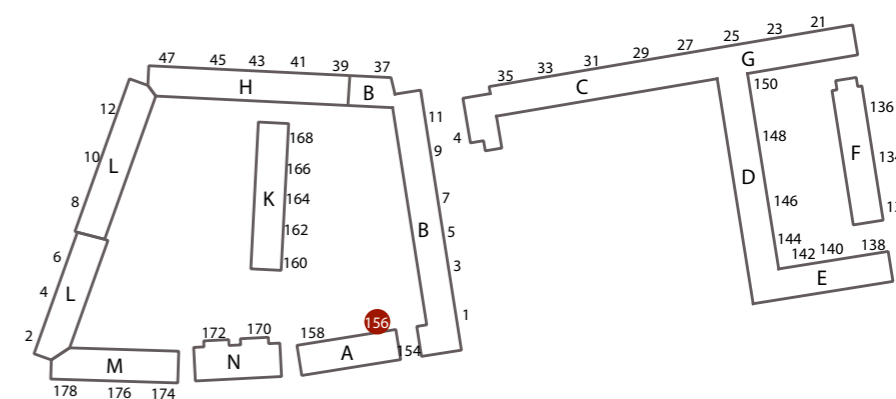

INDRETNING VED UDBUDSPROJEKT

GL. LANDEVEJ 156 ST.TV.
BBR-AREAL : 94,3 m²
TYPE : A-1-4V
ANTAL VÆRELSE : 4 værelser

GL. LANDEVEJ 156 ST.TH.
BBR-AREAL : 79,7 m²
TYPE : A-2-3V
ANTAL VÆRELSE : 3 værelser

GL. LANDEVEJ 156 ST.TV.
BBR-AREAL : 100 m²
ANTAL VÆRELSE : 3 værelser
TILGÆNGELIGHEDSBOLIG MED ELEVATOR

GL. LANDEVEJ 156 ST.TH.
BBR-AREAL : 75 m²
ANTAL VÆRELSE : 2 værelser
TILGÆNGELIGHEDSBOLIG MED ELEVATOR

INDRETNING VED UDBUDSPROJEKT

GL. LANDEVEJ 156 1.TV.
BBR-AREAL : 94,3 m²
TYPE : A-1-4V
ANTAL VÆRELSE : 4 værelser

GL. LANDEVEJ 156 1.TH.
BBR-AREAL : 79,7 m²
TYPE : A-2-3V
ANTAL VÆRELSE : 3 værelser

GL. LANDEVEJ 156 1.TV.
BBR-AREAL : 100 m²
ANTAL VÆRELSE : 3 værelser
TILGÆNGELIGHEDSBOLIG MED ELEVATOR

GL. LANDEVEJ 156 1.TH.
BBR-AREAL : 75 m²
ANTAL VÆRELSE : 2 værelser
TILGÆNGELIGHEDSBOLIG MED ELEVATOR

INDRETNING VED UDBUDSPROJEKT

GL. LANDEVEJ 156 2.TV.
BBR-AREAL : 71 m²
TYPE : A-3-4V
ANTAL VÆRELSE : 4 værelser

GL. LANDEVEJ 156 2.TH.
BBR-AREAL : 71 m²
TYPE : A-4-3V
ANTAL VÆRELSE : 3 værelser

GL. LANDEVEJ 156 2.TV.
BBR-AREAL : 86 m²
ANTAL VÆRELSE : 3 værelser
TILGÆNGELIGHEDSBOLIG MED ELEVATOR