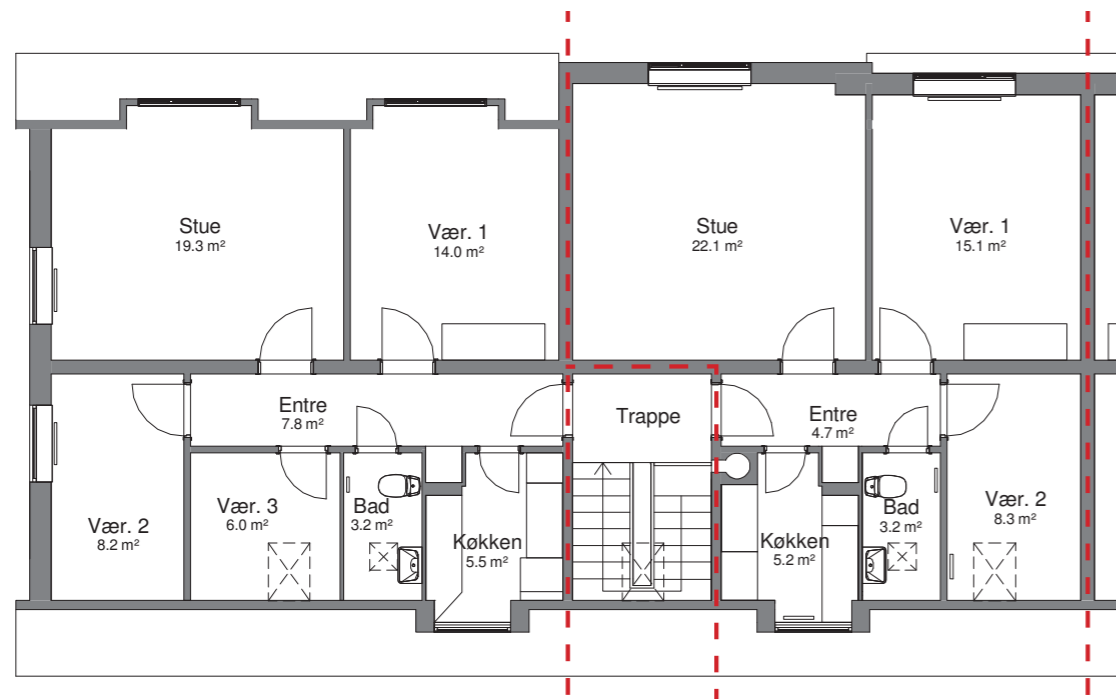

GL. LANDEVEJ 156 ST.TH.
BBR-AREAL : 75 m²
ANTAL VÆRELSE : 2 værelser
TILGÆNGELIGHEDSBOLIG MED ELEVATOR

INDRETNING VED UDBUDSPROJEKT

GL. LANDEVEJ 156 1.TV.
BBR-AREAL : 94,3 m²
TYPE : A-1-4V
ANTAL VÆRELSE : 4 værelser

GL. LANDEVEJ 156 1.TH.
BBR-AREAL : 79,7 m²
TYPE : A-2-3V
ANTAL VÆRELSE : 3 værelser

GL. LANDEVEJ 156 1.TV.
BBR-AREAL : 100 m²
ANTAL VÆRELSE : 3 værelser
TILGÆNGELIGHEDSBOLIG MED ELEVATOR

GL. LANDEVEJ 156 1.TH.
BBR-AREAL : 75 m²
ANTAL VÆRELSE : 2 værelser
TILGÆNGELIGHEDSBOLIG MED ELEVATOR

INDRETNING VED UDBUDSPROJEKT

GL. LANDEVEJ 156 2.TV.
BBR-AREAL : 71 m²
TYPE : A-3-4V
ANTAL VÆRELSE : 4 værelser

GL. LANDEVEJ 156 2.TH.
BBR-AREAL : 71 m²
TYPE : A-4-3V
ANTAL VÆRELSE : 3 værelser

GL. LANDEVEJ 156 2.TV.
BBR-AREAL : 86 m²
ANTAL VÆRELSE : 3 værelser
TILGÆNGELIGHEDSBOLIG MED ELEVATOR

GL. LANDEVEJ 156 2.TH.
BBR-AREAL : 73 m²
ANTAL VÆRELSE : 2 værelser
TILGÆNGELIGHEDSBOLIG MED ELEVATOR

INDRETNING VED UDBUDSPROJEKT

GL. LANDEVEJ 158 ST.TV.
BBR-AREAL : 79,7 m²
TYPE : A-2-3V
ANTAL VÆRELSE : 3 værelser