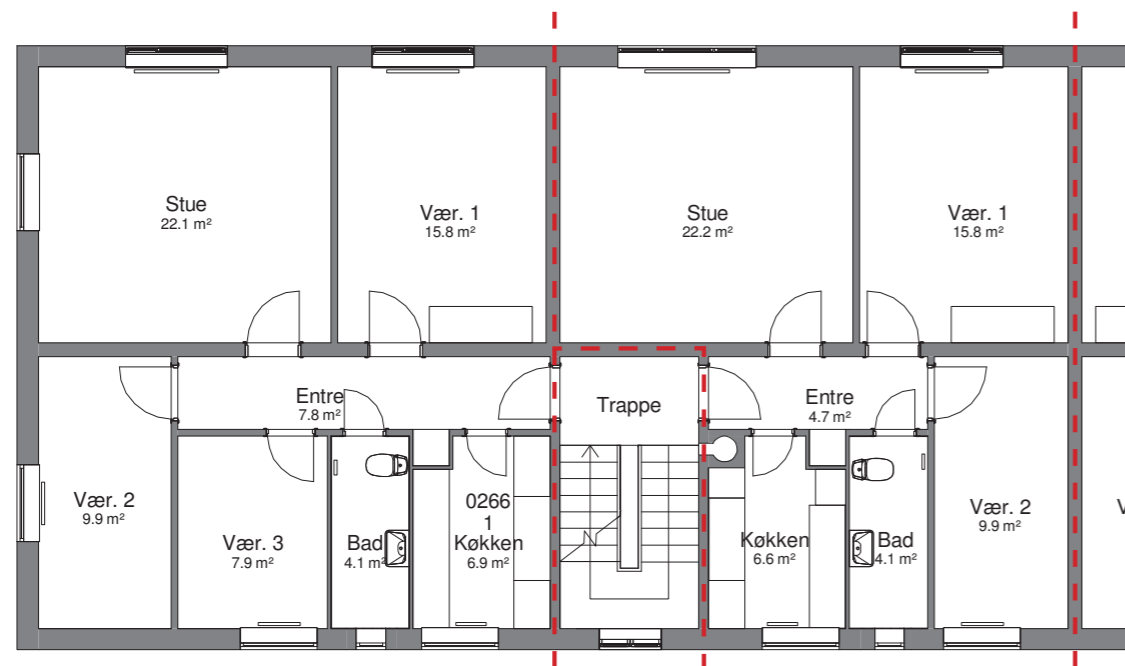

INDRETNING VED UDBUDSPROJEKT

GL. LANDEVEJ 156 ST.TV.
BBR-AREAL : 94,3 m²
TYPE : A-1-4V
ANTAL VÆRELSE : 4 værelser

GL. LANDEVEJ 156 ST.TH.
BBR-AREAL : 79,7 m²
TYPE : A-2-3V
ANTAL VÆRELSE : 3 værelser

GL. LANDEVEJ 156 ST.TV.
BBR-AREAL : 100 m²
ANTAL VÆRELSE : 3 værelser
TILGÆNGELIGHEDSBOLIG MED ELEVATOR

GL. LANDEVEJ 156 ST.TH.
BBR-AREAL : 75 m²
ANTAL VÆRELSE : 2 værelser
TILGÆNGELIGHEDSBOLIG MED ELEVATOR

INDRETNING VED UDBUDSPROJEKT

GL. LANDEVEJ 156 1.TV.
BBR-AREAL : 94,3 m²
TYPE : A-1-4V
ANTAL VÆRELSE : 4 værelser

GL. LANDEVEJ 156 1.TH.
BBR-AREAL : 79,7 m²
TYPE : A-2-3V
ANTAL VÆRELSE : 3 værelser

GL. LANDEVEJ 156 1.TV.
BBR-AREAL : 100 m²
ANTAL VÆRELSE : 3 værelser
TILGÆNGELIGHEDSBOLIG MED ELEVATOR

GL. LANDEVEJ 156 1.TH.
BBR-AREAL : 75 m²
ANTAL VÆRELSE : 2 værelser
TILGÆNGELIGHEDSBOLIG MED ELEVATOR

INDRETNING VED UDBUDSPROJEKT

GL. LANDEVEJ 156 2.TV.
BBR-AREAL : 71 m²
TYPE : A-3-4V
ANTAL VÆRELSE : 4 værelser

GL. LANDEVEJ 156 2.TH.
BBR-AREAL : 71 m²
TYPE : A-4-3V
ANTAL VÆRELSE : 3 værelser

GL. LANDEVEJ 156 2.TV.
BBR-AREAL : 86 m²
ANTAL VÆRELSE : 3 værelser
TILGÆNGELIGHEDSBOLIG MED ELEVATOR