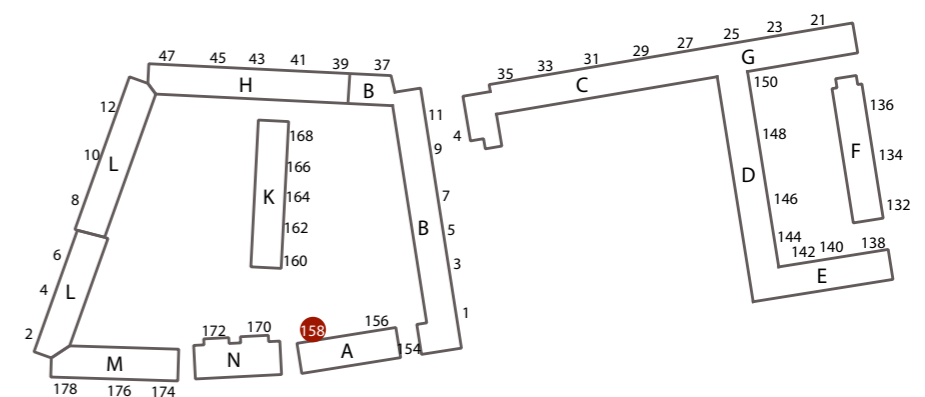

GL. LANDEVEJ 156 2.TH.
BBR-AREAL : 73 m²
ANTAL VÆRELSE : 2 værelser
TILGÆNGELIGHEDSBOLIG MED ELEVATOR

INDRETNING VED UDBUDSPROJEKT

GL. LANDEVEJ 158 ST.TV.
BBR-AREAL : 79,7 m²
TYPE : A-2-3V
ANTAL VÆRELSE : 3 værelser

GL. LANDEVEJ 158 ST.TH.
BBR-AREAL : 94,3 m²
TYPE : A-1-4V
ANTAL VÆRELSE : 4 værelser

GL. LANDEVEJ 158 ST.TV.
BBR-AREAL : 75 m²
ANTAL VÆRELSE : 2 værelser
TILGÆNGELIGHEDSBOLIG MED ELEVATOR

GL. LANDEVEJ 158 ST.TH.
BBR-AREAL : 100 m²
ANTAL VÆRELSE : 3 værelser
TILGÆNGELIGHEDSBOLIG MED ELEVATOR