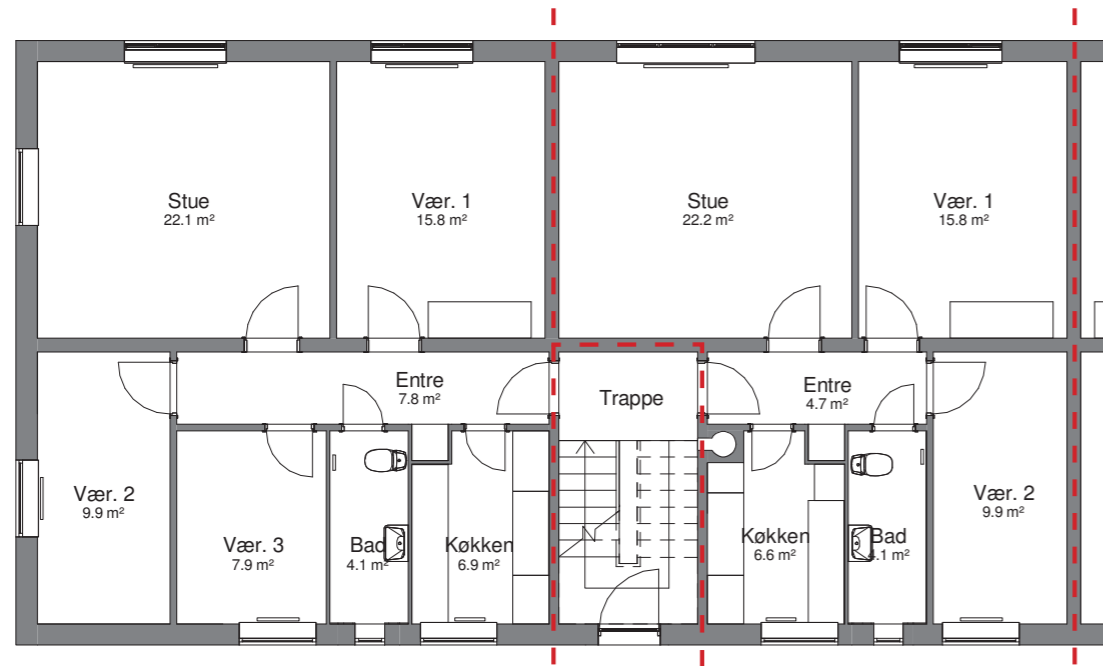

10.10.2023

AFD. 104 FREDHØJ
BOLIGMAPPE - BLOK A

BOLIGSAMMENSÆTNING

BLOK A

BOLIGSAMMENSÆTNING	EKSISTRENDE	HELHEDSPLAN	FREMTIDIG
1. VÆRELSES BOLIGER	0 STK.	0 STK.	0 STK.
2. VÆRELSES BOLIGER	0 STK.	6 STK.	6 STK.
3. VÆRELSES BOLIGER	8 STK.	6 STK.	6 STK.
4. VÆRELSES BOLIGER	4 STK.	0 STK.	0 STK.
IALT	12 STK.	12 STK.	12 STK.
SAMMENLÆGNINGS- BOLIGER	0 STK.	0 STK.	0 STK.
TILGÆNGELIGHEDS- BOLIGER	0 STK.	12 STK.	12 STK.

INDRETNING VED UDBUDSPROJEKT

GL. LANDEVEJ 156 ST.TV.
BBR-AREAL : 94,3 m²
TYPE : A-1-4V
ANTAL VÆRELSE : 4 værelser

GL. LANDEVEJ 156 ST.TH.
BBR-AREAL : 79,7 m²
TYPE : A-2-3V
ANTAL VÆRELSE : 3 værelser

GL. LANDEVEJ 156 ST.TV.
BBR-AREAL : 100 m²
ANTAL VÆRELSE : 3 værelser
TILGÆNGELIGHEDSBOLIG MED ELEVATOR

GL. LANDEVEJ 156 ST.TH.
BBR-AREAL : 75 m²
ANTAL VÆRELSE : 2 værelser
TILGÆNGELIGHEDSBOLIG MED ELEVATOR

INDRETNING VED UDBUDSPROJEKT

GL. LANDEVEJ 156 1.TV.
BBR-AREAL : 94,3 m²
TYPE : A-1-4V
ANTAL VÆRELSE : 4 værelser

GL. LANDEVEJ 156 1.TH.
BBR-AREAL : 79,7 m²
TYPE : A-2-3V
ANTAL VÆRELSE : 3 værelser

GL. LANDEVEJ 156 1.TV.
BBR-AREAL : 100 m²
ANTAL VÆRELSE : 3 værelser
TILGÆNGELIGHEDSBOLIG MED ELEVATOR

GL. LANDEVEJ 156 1.TH.
BBR-AREAL : 75 m²
ANTAL VÆRELSE : 2 værelser
TILGÆNGELIGHEDSBOLIG MED ELEVATOR