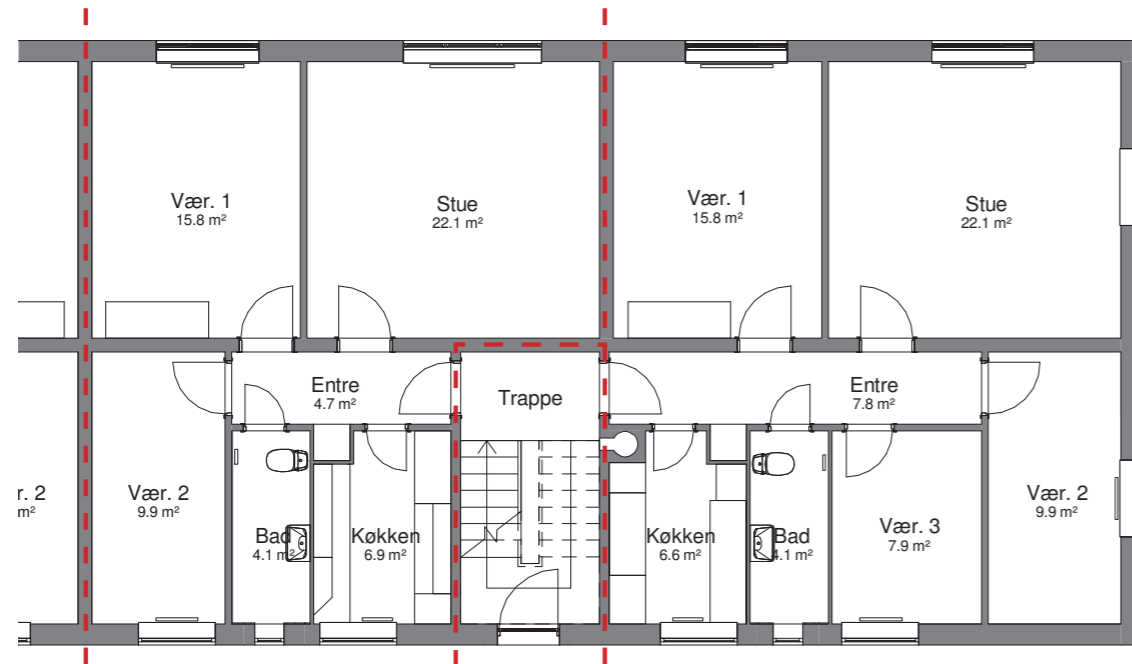

GL. LANDEVEJ 156 1.TH.
BBR-AREAL : 79,7 m²
TYPE : A-2-3V
ANTAL VÆRELSE : 3 værelser

GL. LANDEVEJ 156 1.TV.
BBR-AREAL : 100 m²
ANTAL VÆRELSE : 3 værelser
TILGÆNGELIGHEDSBOLIG MED ELEVATOR

GL. LANDEVEJ 156 1.TH.
BBR-AREAL : 75 m²
ANTAL VÆRELSE : 2 værelser
TILGÆNGELIGHEDSBOLIG MED ELEVATOR

INDRETNING VED UDBUDSPROJEKT

GL. LANDEVEJ 156 2.TV.
BBR-AREAL : 71 m²
TYPE : A-3-4V
ANTAL VÆRELSE : 4 værelser

GL. LANDEVEJ 156 2.TH.
BBR-AREAL : 71 m²
TYPE : A-4-3V
ANTAL VÆRELSE : 3 værelser

GL. LANDEVEJ 156 2.TV.
BBR-AREAL : 86 m²
ANTAL VÆRELSE : 3 værelser
TILGÆNGELIGHEDSBOLIG MED ELEVATOR

GL. LANDEVEJ 156 2.TH.
BBR-AREAL : 73 m²
ANTAL VÆRELSE : 2 værelser
TILGÆNGELIGHEDSBOLIG MED ELEVATOR

INDRETNING VED UDBUDSPROJEKT

GL. LANDEVEJ 158 ST.TV.
BBR-AREAL : 79,7 m²
TYPE : A-2-3V
ANTAL VÆRELSE : 3 værelser

GL. LANDEVEJ 158 ST.TH.
BBR-AREAL : 94,3 m²
TYPE : A-1-4V
ANTAL VÆRELSE : 4 værelser

GL. LANDEVEJ 158 ST.TV.
BBR-AREAL : 75 m²
ANTAL VÆRELSE : 2 værelser
TILGÆNGELIGHEDSBOLIG MED ELEVATOR

GL. LANDEVEJ 158 ST.TH.
BBR-AREAL : 100 m²
ANTAL VÆRELSE : 3 værelser
TILGÆNGELIGHEDSBOLIG MED ELEVATOR