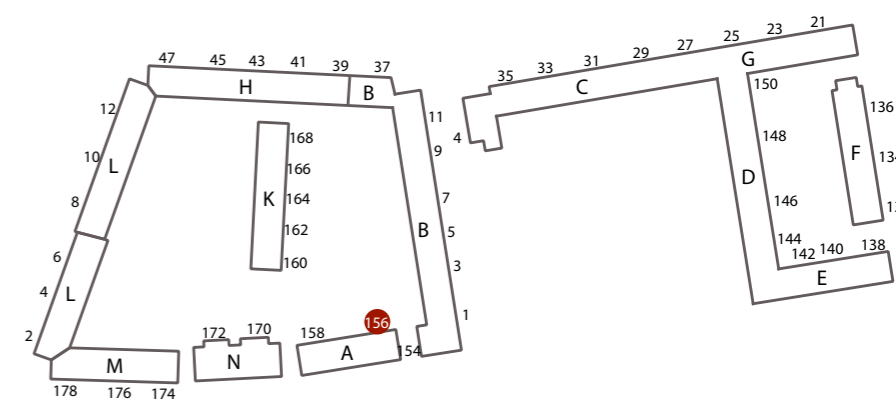

GL. LANDEVEJ 156 1.TH.
BBR-AREAL : 79,7 m²
TYPE : A-2-3V
ANTAL VÆRELSE : 3 værelser

GL. LANDEVEJ 156 1.TV.
BBR-AREAL : 100 m²
ANTAL VÆRELSE : 3 værelser
TILGÆNGELIGHEDSBOLIG MED ELEVATOR

GL. LANDEVEJ 156 1.TH.
BBR-AREAL : 75 m²
ANTAL VÆRELSE : 2 værelser
TILGÆNGELIGHEDSBOLIG MED ELEVATOR

INDRETNING VED UDBUDSPROJEKT

GL. LANDEVEJ 156 2.TV.
BBR-AREAL : 71 m²
TYPE : A-3-4V
ANTAL VÆRELSE : 4 værelser

GL. LANDEVEJ 156 2.TH.
BBR-AREAL : 71 m²
TYPE : A-4-3V
ANTAL VÆRELSE : 3 værelser

GL. LANDEVEJ 156 2.TV.
BBR-AREAL : 86 m²
ANTAL VÆRELSE : 3 værelser
TILGÆNGELIGHEDSBOLIG MED ELEVATOR

GL. LANDEVEJ 156 2.TH.
BBR-AREAL : 73 m²
ANTAL VÆRELSE : 2 værelser
TILGÆNGELIGHEDSBOLIG MED ELEVATOR

INDRETNING VED UDBUDSPROJEKT

GL. LANDEVEJ 158 ST.TV.
BBR-AREAL : 79,7 m²
TYPE : A-2-3V
ANTAL VÆRELSE : 3 værelser