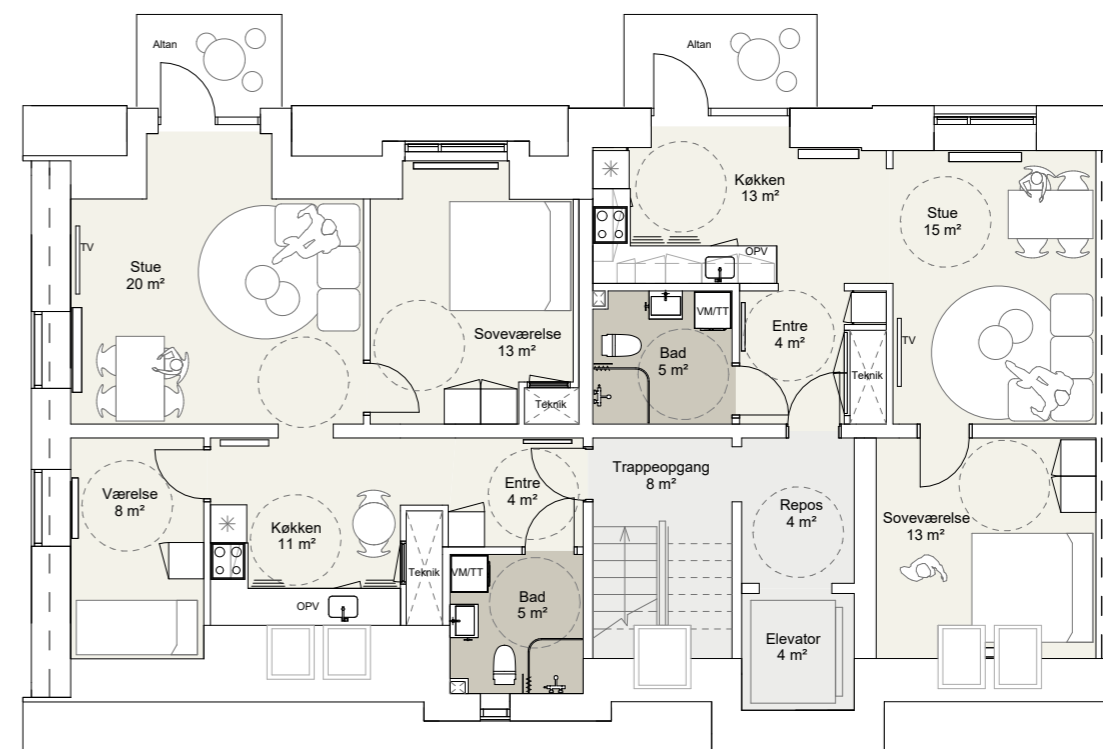

GL. LANDEVEJ 156 ST.TH.
BBR-AREAL : 75 m²
ANTAL VÆRELSE : 2 værelser
TILGÆNGELIGHEDSBOLIG MED ELEVATOR

INDRETNING VED UDBUDSPROJEKT

GL. LANDEVEJ 156 1.TV.
BBR-AREAL : 94,3 m²
TYPE : A-1-4V
ANTAL VÆRELSE : 4 værelser

GL. LANDEVEJ 156 1.TH.
BBR-AREAL : 79,7 m²
TYPE : A-2-3V
ANTAL VÆRELSE : 3 værelser

GL. LANDEVEJ 156 1.TV.
BBR-AREAL : 100 m²
ANTAL VÆRELSE : 3 værelser
TILGÆNGELIGHEDSBOLIG MED ELEVATOR

GL. LANDEVEJ 156 1.TH.
BBR-AREAL : 75 m²
ANTAL VÆRELSE : 2 værelser
TILGÆNGELIGHEDSBOLIG MED ELEVATOR

INDRETNING VED UDBUDSPROJEKT

GL. LANDEVEJ 156 2.TV.
BBR-AREAL : 71 m²
TYPE : A-3-4V
ANTAL VÆRELSE : 4 værelser

GL. LANDEVEJ 156 2.TH.
BBR-AREAL : 71 m²
TYPE : A-4-3V
ANTAL VÆRELSE : 3 værelser

GL. LANDEVEJ 156 2.TV.
BBR-AREAL : 86 m²
ANTAL VÆRELSE : 3 værelser
TILGÆNGELIGHEDSBOLIG MED ELEVATOR

GL. LANDEVEJ 156 2.TH.
BBR-AREAL : 73 m²
ANTAL VÆRELSE : 2 værelser
TILGÆNGELIGHEDSBOLIG MED ELEVATOR

INDRETNING VED UDBUDSPROJEKT

GL. LANDEVEJ 158 ST.TV.
BBR-AREAL : 79,7 m²
TYPE : A-2-3V
ANTAL VÆRELSE : 3 værelser